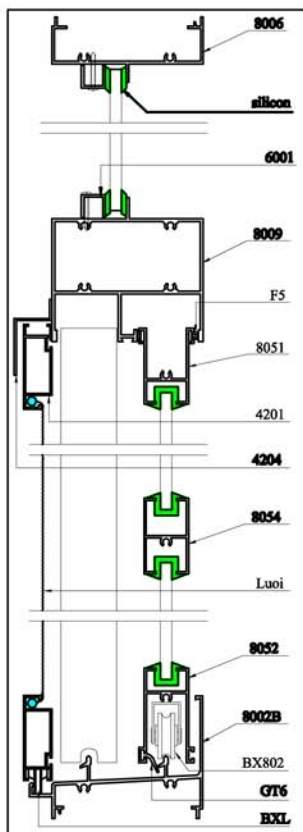

## HỆ CỬA SỔ LỬA TK802

NGOAI A-A

TRONG

B-B TRONG

NGOAI

C-C TRONG

NGOAI

TRONG D-D