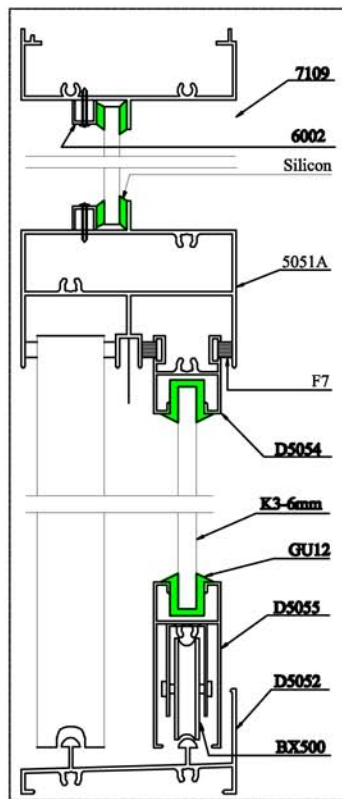

HỆ CỬA SỔ LÙA TK500

A-A

NGOAI

TRONG

B-B TRONG

NGOAI