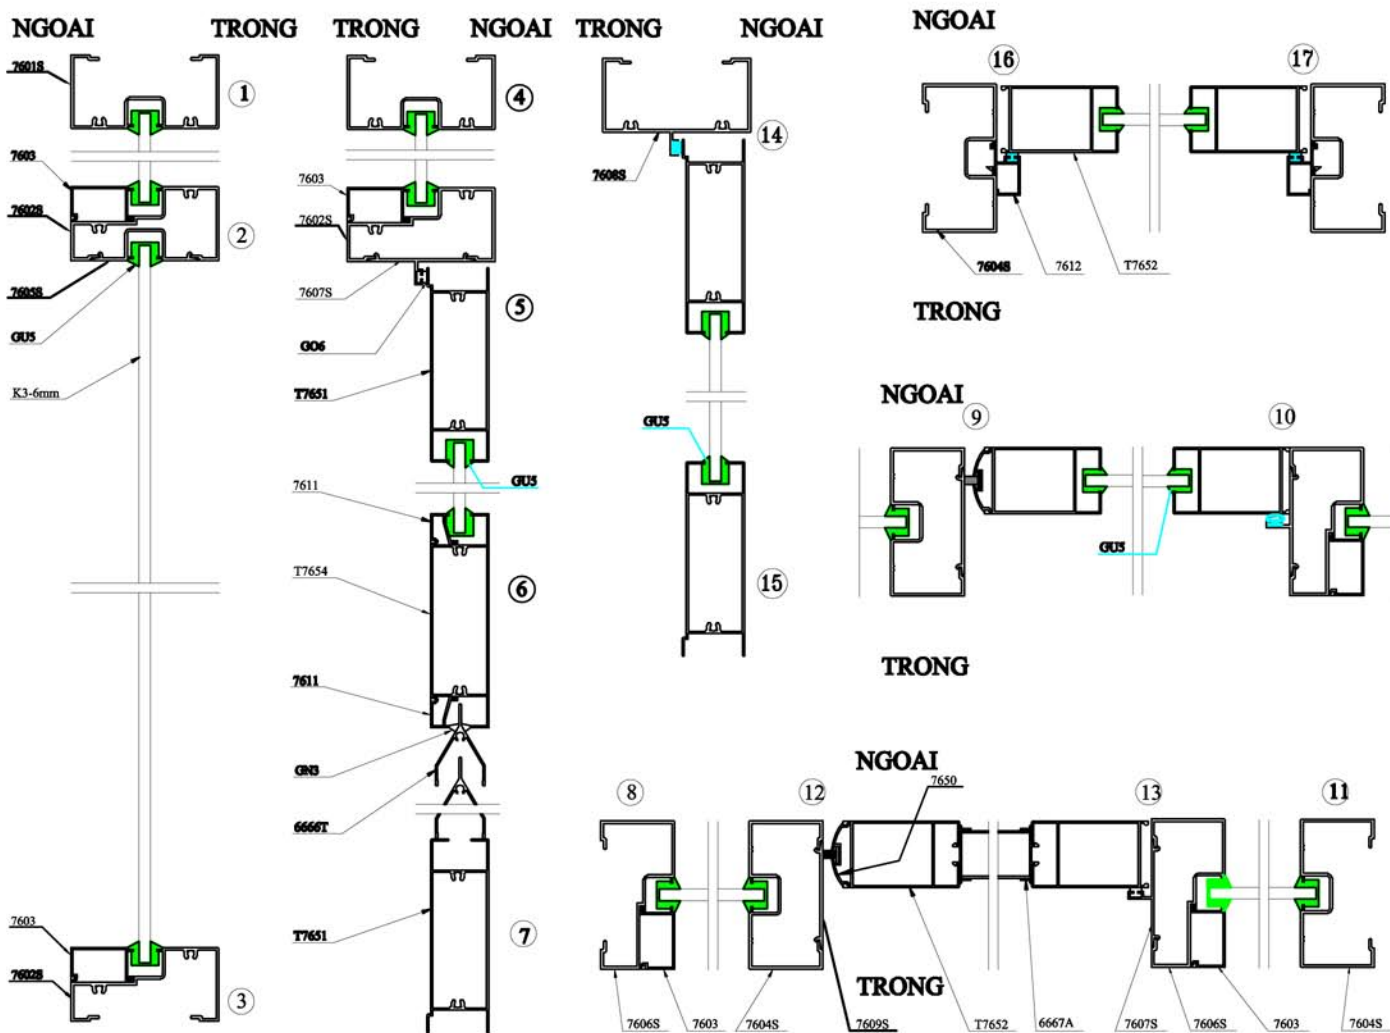

HỆ CỬA ĐI TK760

SƠ ĐỒ LẮP RÁP

HỆ CỬA TỰ ĐỘNG TK760